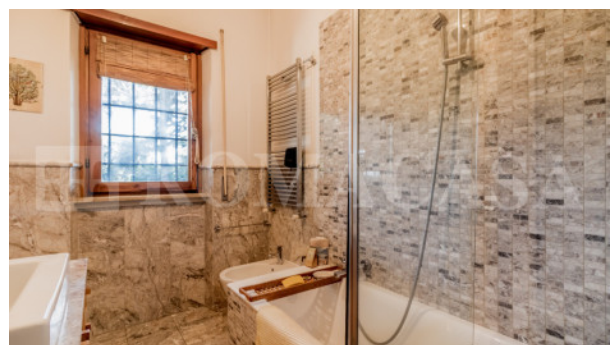

Per visite ed appuntamenti, potete contattare lo 06.5417973 oppure il 393.9521037, saremo lieti di risponderVi. Possibilità di visionare la villa in diretta video.

Per vedere le nostre proposte visitate il sito www.romacasaweb.it. Le presenti informazioni e planimetrie sono meramente indicative e non costituiscono elementi contrattuali.

Listing Gallery