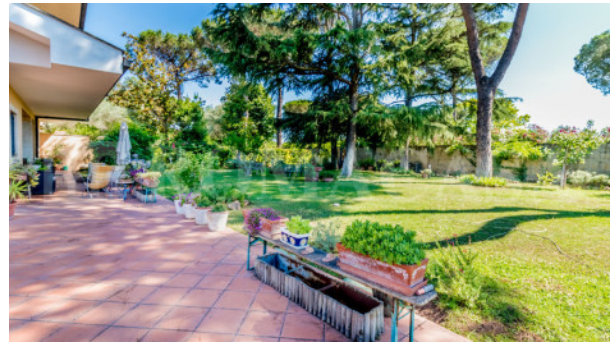

Property Location