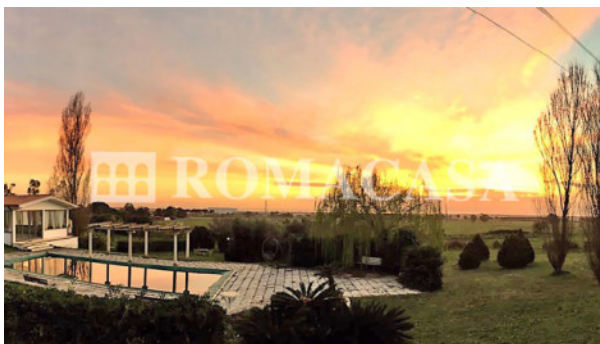

per una famiglia numerosa che vuol godere di grandi spazi all'aperto a pochi minuti dalla città e per chi fosse in cerca di una location unica da far lavorare con il pubblico per cerimonie ed eventi privati.

Per informazioni e appuntamenti chiamare lo 06.5417973.

Le presenti informazioni e planimetrie sono meramente indicative e non costituiscono elementi contrattuali.

Listing Gallery